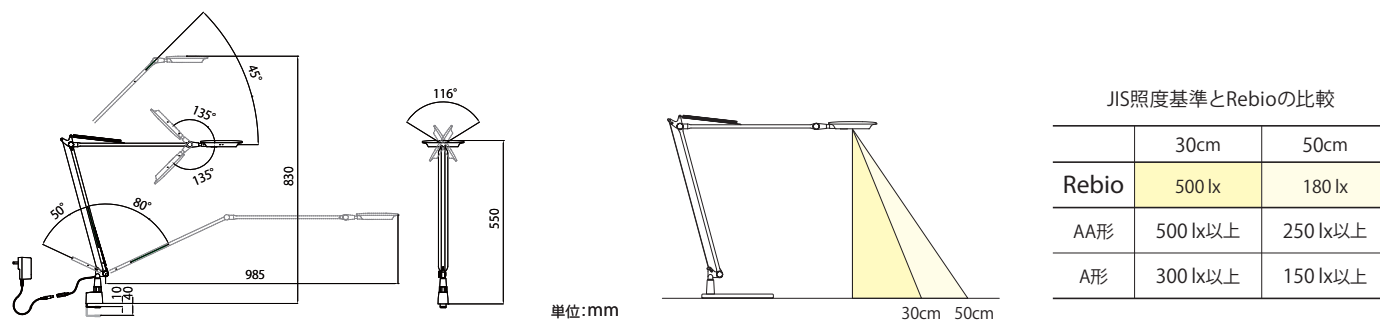

2016年1月22日

照らしたい場所を明るく適切に照らす

「Rebio」のアーム可動範囲は、幅985mm×高830mm、灯具は270度回転可能です。そして、わずかな力でスムーズに動くアームは、照らしたい場所に最適な光を供給します。

直下照度は、約1600 lxとJIS規格で読書に適した照度として推奨されている750lxの2倍以上の明るさを実現しています。また、実作業域(半径30cm円周上)は、JIS規格AA形相当の明るさがあり、読書やパソコン作業のための明るさを確保しています。