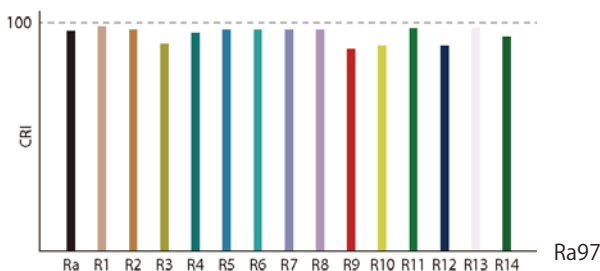

Rebio

一般的なLEDライト

分光分布

本来の色を再現

紫色LEDを採用した「Rebio」は、対象物の本来の色を限りなく自然に再現することができます。一般的なLED光源は、赤がくすんだり、白が黄色がかって見えますが、「Rebio」は赤は鮮やかに白は本来の白に見えます。色の再現性を示す平均演色評価数はRa97と色調にこだわる環境にもおすすめです。

Rebio

一般的なLEDライト

長時間の読書でも小さな文字がはっきり見えるタスクライト「Rebio (レビオ)」販売開始

2016年1月22日

照らしたい場所を明るく適切に照らす

「Rebio」のアーム可動範囲は、幅985mm×高830mm、灯具は270度回転可能です。そして、わずかな力でスムーズに動くアームは、照らしたい場所に最適な光を供給します。

直下照度は、約1600 lxとJIS規格で読書に適した照度として推奨されている750lxの2倍以上の明るさを実現しています。また、実作業域(半径30cm円周上)は、JIS規格AA形相当の明るさがあり、読書やパソコン作業のための明るさを確保しています。