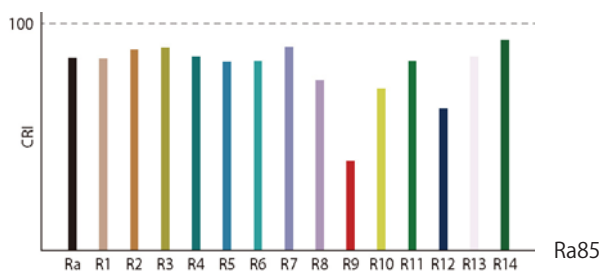

Rebio

一般的なLEDライト

分光分布

本来の色を再現

紫色LEDを採用した「Rebio」は、対象物の本来の色を限りなく自然に再現することができます。一般的なLED光源は、赤がくすんだり、白が黄色がかって見えますが、「Rebio」は赤は鮮やかに白は本来の白に見えます。色の再現性を示す平均演色評価数はRa97と色調にこだわる環境にもおすすめです。

Rebio

一般的なLEDライト

長時間の読書でも小さな文字がはっきり見えるタスクライト「Rebio (レビオ)」販売開始

2016年1月22日

照らしたい場所を明るく適切に照らす

「Rebio」のアーム可動範囲は、幅985mm×高830mm、灯具は270度回転可能です。そして、わずかな力でスムーズに動くアームは、照らしたい場所に最適な光を供給します。

直下照度は、約1600 lxとJIS規格で読書に適した照度として推奨されている750lxの2倍以上の明るさを実現しています。また、実作業域(半径30cm円周上)は、JIS規格AA形相当の明るさがあり、読書やパソコン作業のための明るさを確保しています。