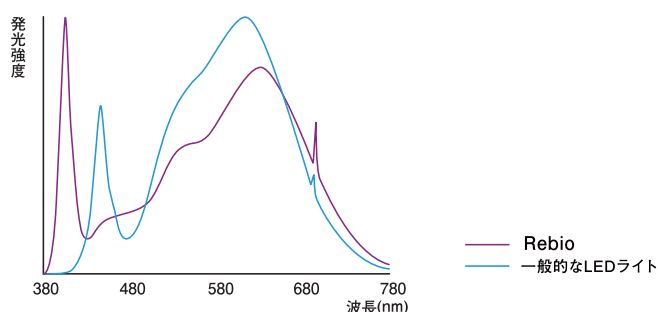

Rebio

一般的なLEDライト

分光分布

本来の色を再現

紫色LEDを採用した「Rebio」は、対象物の本来の色を限りなく自然に再現することができます。一般的なLED光源は、赤がくすんだり、白が黄色がかって見えますが、「Rebio」は赤は鮮やかに白は本来の白に見えます。色の再現性を示す平均演色評価数はRa97と色調にこだわる環境にもおすすめです。

Rebio

一般的なLEDライト

長時間の読書でも小さな文字がはっきり見えるタスクライト「Rebio (レビオ)」販売開始